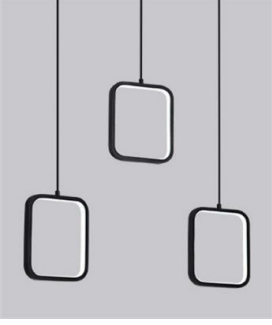

ATLAS LIGHTING

70W SARKIT

Gövde
Difüzör
Işık Kaynağı
Lümen/Watt
Giriş Gerilimi
Montaj
Ölçüler
Renk Sıcaklığı
IP Değeri

Ekstrüde Alüminyum Profil
Opal Silikon
Power LED
80Lm/W
220-240V AC 50/60 Hz
Sarkit
W:20-10 L:300-300mm
3000K-4000K-6500K
IP20

CE LED IP20

Ürün Kodu	Ürün	Watt	Lumen	CRI	Işık Rengi	Ölçüler mm
ATL.2022.30SA/20.70	Sarkit Dekoratif	70W	5600Lm	>80	3000-4000-6500K	H:20x10 L:300x300mm