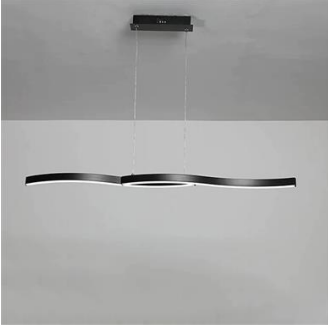

## 26W SARKIT

**Gövde**  
**Difüzör**  
**Işık Kaynağı**  
**Lümen/Watt**  
**Giriş Gerilimi**  
**Montaj**  
**Ölçüler**  
**Renk Sıcaklığı**  
**IP Değeri**

Ekstrüde Alüminyum Profil  
Opal Silikon  
Power LED  
80Lm/W  
220-240V AC 50/60 Hz  
Sarkıt  
W:35x15 L:1200mm  
3000K-4000K-6500K  
IP20