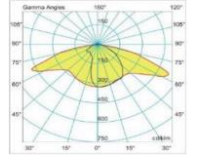

ATLAS LIGHTING

ROYAL

Gövde
Difüzör
Işık Kaynağı
Lumen/Watt
Giriş Gerilimi
Montaj
Ölçüler
Renk Sıcaklığı
IP Değeri
Opsiyon
CRI
Led Ömrü

Aluminyum Enjeksiyon
PMMA Optik Lens
High Power LED
120Lm/W
220-240V AC 50/60 Hz
Ø42
W:180 H:70 L:365mm
3000-4000-6500K
IP66
DALI-Programlanabilir
>80
100.000+

Ürün Kodu	Watt	Lumen	IK	CRI	Işık Rengi	Ağırlık Kg	Ölçüler mm
RYL.2022.50	50W	6000Lm	IK08	>80	3000-4000-6500K	3Kg	W:180 H:70 L:365mm
RYL.2022.40	40W	5200Lm	IK08	>80	3000-4000-6500K	3Kg	W:180 H:70 L:365mm