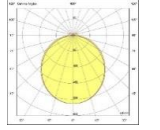

RIVER SIVA ÜSTÜ

Gövde
Difüzör
Işık Kaynağı
Lümen/Watt
Giriş Gerilimi
Montaj
Ölçüler
Renk Sıcaklığı
CRI
Dim
IP Değeri

Ekstrüde Alüminyum Profil
 Opal PMMA-Micro Prizmatik
 Power LED
 120Lm/W
 220-240V AC 50/60 Hz
 Sıva Üstü
 W:35mm H:60mm
 3000K-4000K-6500K
 >80
 DALI / 1-10V
 IP40

LED

IP40

| Ürün Kodu | Ürün | Watt | Lumen | CRI | Işık Rengi | Ölçüler mm (W:H:L) |
|----------------|------------------|------|---------|-----|-----------------|--------------------|
| RVR50.S/35.11 | Sıva Üstü Lineer | 11W | 1320Lm | >80 | 3000-4000-6500K | 35x60x500mm |
| RVR50.S/35.16 | Sıva Üstü Lineer | 16W | 1920Lm | >80 | 3000-4000-6500K | 35x60x500mm |
| RVR100.S/35.22 | Sıva Üstü Lineer | 22W | 2640Lm | >80 | 3000-4000-6500K | 35x60x1000mm |
| RVR100.S/35.32 | Sıva Üstü Lineer | 32W | 3840Lm | >80 | 3000-4000-6500K | 35x60x1000mm |
| RVR120.S/35.27 | Sıva Üstü Lineer | 27W | 3240Lm | >80 | 3000-4000-6500K | 35x60x1200mm |
| RVR120.S/35.19 | Sıva Üstü Lineer | 39W | 4680Lm | >80 | 3000-4000-6500K | 35x60x1200mm |
| RVR150.S/35.33 | Sıva Üstü Lineer | 33W | 3960Lm | >80 | 3000-4000-6500K | 35x60x1500mm |
| RVR150.S/35.48 | Sıva Üstü Lineer | 48W | 5760Lm | >80 | 3000-4000-6500K | 35x60x1500mm |
| RVR200.S/35.44 | Sıva Üstü Lineer | 44W | 5280Lm | >80 | 3000-4000-6500K | 35x60x2000mm |
| RVR200.S/35.64 | Sıva Üstü Lineer | 64W | 7680Lm | >80 | 3000-4000-6500K | 35x60x2000mm |
| RVR250.S/35.55 | Sıva Üstü Lineer | 55W | 6600Lm | >80 | 3000-4000-6500K | 35x60x2500mm |
| RVR250.S/35.80 | Sıva Üstü Lineer | 80W | 9600Lm | >80 | 3000-4000-6500K | 35x60x2500mm |
| RVR300.S/35.66 | Sıva Üstü Lineer | 66W | 7920Lm | >80 | 3000-4000-6500K | 35x60x3000mm |
| RVR300.S/35.96 | Sıva Üstü Lineer | 96W | 11520Lm | >80 | 3000-4000-6500K | 35x60x3000mm |