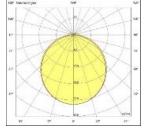

Ürün Kodu	Ürün	Watt	Lumen	CRI	Işık Rengi	Ölçüler mm
RVR50/35.11	Sarkit Lineer	11W	1320Lm	>80	3000-4000-6500K	35x60x500mm
RVR50/35.16	Sarkit Lineer	16W	1920Lm	>80	3000-4000-6500K	35x60x500mm
RVR100/35.22	Sarkit Lineer	22W	2640Lm	>80	3000-4000-6500K	35x60x1000mm
RVR100/35.32	Sarkit Lineer	32W	3840Lm	>80	3000-4000-6500K	35x60x1000mm
RVR120/35.27	Sarkit Lineer	27W	3240Lm	>80	3000-4000-6500K	35x60x1200mm
RVR120/35.19	Sarkit Lineer	39W	4680Lm	>80	3000-4000-6500K	35x60x1200mm
RVR150/35.33	Sarkit Lineer	33W	3960Lm	>80	3000-4000-6500K	35x60x1500mm
RVR150/35.48	Sarkit Lineer	48W	5760Lm	>80	3000-4000-6500K	35x60x1500mm
RVR200/35.44	Sarkit Lineer	44W	5280Lm	>80	3000-4000-6500K	35x60x2000mm
RVR200/35.64	Sarkit Lineer	64W	7680Lm	>80	3000-4000-6500K	35x60x2000mm
RVR250/35.55	Sarkit Lineer	55W	6600Lm	>80	3000-4000-6500K	35x60x2500mm
RVR250/35.80	Sarkit Lineer	80W	9600Lm	>80	3000-4000-6500K	35x60x2500mm
RVR300/35.66	Sarkit Lineer	66W	7920Lm	>80	3000-4000-6500K	35x60x3000mm
RVR300/35.96	Sarkit Lineer	96W	11520Lm	>80	3000-4000-6500K	35x60x3000mm