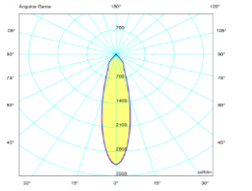

IP20

Ürün Kodu	Watt	Lumen	Güç Faktörü	CRI	Işık Rengi	Kg	Kesim Ölçüsü mm	Ölçüler mm
RVA.2022.50	50W	6500Lm	>95	>80	3000-4000-6500K	1300gr	Ø:2x175mm	H:192 W:384 D:120mm
RVA.2022.36	36W	4680Lm	>95	>80	3000-4000-6500K	910gr	Ø:2x160mm	H:175 W:350 D:120mm
RVA.2022.24	24W	3120Lm	>95	>80	3000-4000-6500K	690gr	Ø:2x130mm	H:147 W:294 D:120mm
RVA.2022.18	18W	2340Lm	>95	>80	3000-4000-6500K	595gr	Ø:2x105mm	H:117 W:234 D:120mm
RVA.2022.12	12W	1500Lm	>95	>80	3000-4000-6500K	505gr	Ø:2x85mm	H:97 W:194 D:120mm