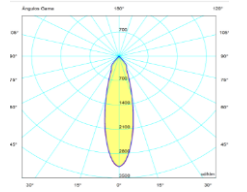

## RIVA

**Body**  
**Diffuser**  
**Source of light**  
**Lumen/Watt**  
**Input voltage**  
**Mounting**  
**Power factor**  
**Light color**  
**IP rating**  
**Options**  
**CRI**  
**Led lifetime**

Die cast aluminum  
 Aluminum reflector - PMMA  
 COB LED  
 130Lm/W  
 220-240V AC 50/60 Hz  
 Recessed ceiling mounting  
 95+  
 3000-4000-6500K  
 IP20-IP44  
 EMG-DALI  
 80+  
 100.000+

IP20

Product Code	Watt	Lumen	Power Factor	CRI	Light Color	Kg	Cut Size mm	Dimensions mm
RVA.2022.50	50W	6500Lm	95+	80+	3000-4000-6500K	1300gr	Ø:2x175mm	H:192 W:384 D:120mm
RVA.2022.36	36W	4680Lm	95+	80+	3000-4000-6500K	910gr	Ø:2x160mm	H:175 W:350 D:120mm
RVA.2022.24	24W	3120Lm	95+	80+	3000-4000-6500K	690gr	Ø:2x130mm	H:147 W:294 D:120mm
RVA.2022.18	18W	2340Lm	95+	80+	3000-4000-6500K	595gr	Ø:2x105mm	H:117 W:234 D:120mm
RVA.2022.12	12W	1500Lm	95+	80+	3000-4000-6500K	505gr	Ø:2x85mm	H:97 W:194 D:120mm