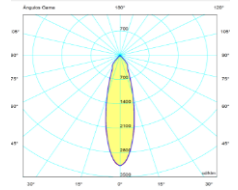

Product Code	Watt	Lumen	Power Factor	CRI	Light Color	Kg	Cut Size mm	Dimensions mm
RNG.2022.40	40W	5000Lm	95+	80+	3000-4000-6500K	1300gr	Ø:2x175mm	H:192 W:384 D:120mm
RNG.2022.32	32W	4000Lm	95+	80+	3000-4000-6500K	1100gr	Ø:2x160mm	H:175 W:350 D:120mm
RNG.2022.24	24W	3500Lm	95+	80+	3000-4000-6500K	910gr	Ø:2x130mm	H:147 W:294 D:120mm
RNG.2022.16	16W	2000Lm	95+	80+	3000-4000-6500K	690gr	Ø:2x105mm	H:117 W:234 D:120mm
RNG.2022.12	12W	1500Lm	95+	80+	3000-4000-6500K	505gr	Ø:2x85mm	H:97 W:194 D:120mm