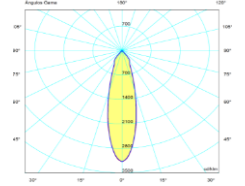

## RAIN

**Body**  
**Diffuser**  
**Source of light**  
**Lumen/Watt**  
**Input voltage**  
**Mounting**  
**Power factor**  
**Light color**  
**IP rating**  
**Options**  
**CRI**  
**Led lifetime**

Die cast aluminum  
 Opal PMMA  
 Power LED  
 130Lm/W  
 220-240V AC 50/60 Hz  
 Recessed ceiling mounting  
 95+  
 3000-4000-6500K  
 IP20-IP44  
 EMG-DALI  
 80+  
 100.000+

IP20

Product Code	Watt	Lumen	Power Factor	CRI	Light Color	Kg	Cut Size mm	Dimensions mm
RIN.2022.50	50W	5000Lm	95+	80+	3000-4000-6500K	1300gr	Ø:2x175mm	H:192 W:384 D:120mm
RIN.2022.32	32W	4000Lm	95+	80+	3000-4000-6500K	1100gr	Ø:2x160mm	H:175 W:350 D:120mm
RIN.2022.25	25W	3000Lm	95+	80+	3000-4000-6500K	910gr	Ø:2x130mm	H:147 W:294 D:120mm
RIN.2022.16	16W	2000Lm	95+	80+	3000-4000-6500K	690gr	Ø:2x105mm	H:117 W:234 D:120mm
RIN.2022.12	12W	1500Lm	95+	80+	3000-4000-6500K	505gr	Ø:2x85mm	H:97 W:194 D:120mm