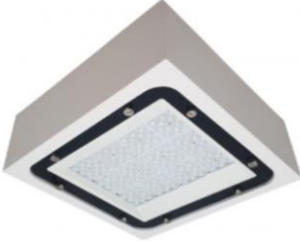

QUAD SIVA ÜSTÜ

Gövde
Difüzör
Işık Kaynağı
Lümen/Watt
Giriş Gerilimi
Montaj
Ölçüler
Renk Sıcaklığı
CRI
Dim
IP Değeri

Alüminyum Enjeksiyon
Isıya Dayanıklı Temperli Cam
Power LED
120Lm/W
220-240V AC 50/60 Hz
Sıva Üstü
W:400mm H:130mm
3000K-4000K-6500K
>80
DALI / 1-10V
IP65

LED

IP65

Ürün Kodu	Ürün	Watt	Lumen	CRI	Işık Rengi	Ölçüler mm
QUA70.SU/40.70	Kanopi Armatür	70W	8400Lm	>80	3000-4000-6500K	400x400x130mm
QUA80.SU/40.80	Kanopi Armatür	80W	9600Lm	>80	3000-4000-6500K	400x400x130mm
QUA90.SU/40.90	Kanopi Armatür	90W	10800Lm	>80	3000-4000-6500K	400x400x130mm
QUA100.SU/40.100	Kanopi Armatür	100W	12000Lm	>80	3000-4000-6500K	400x400x130mm
QUA110.SU/40.110	Kanopi Armatür	110W	13200Lm	>80	3000-4000-6500K	400x400x130mm