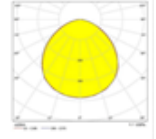

QUAD SIVA ÜSTÜ

Gövde
Difüzör
Işık Kaynağı
Lümen/Watt
Giriş Gerilimi
Montaj
Ölçüler
Renk Sıcaklığı
CRI
Dim
IP Değeri

Alüminyum Enjeksiyon
Isıya Dayanıklı Temperli Cam
Power LED
120Lm/W
220-240V AC 50/60 Hz
Sıva Üstü
W:400mm H:130mm
3000K-4000K-6500K
>80
DALI / 1-10V
IP65

LED

IP65

Ürün Kodu	Ürün	Watt	Lumen	CRI	Işık Rengi	Ölçüler mm
QUA70.SU/40.70	Kanopi Armatür	70W	8400Lm	>80	3000-4000-6500K	400x400x130mm
QUA80.SU/40.80	Kanopi Armatür	80W	9600Lm	>80	3000-4000-6500K	400x400x130mm
QUA90.SU/40.90	Kanopi Armatür	90W	10800Lm	>80	3000-4000-6500K	400x400x130mm
QUA100.SU/40.100	Kanopi Armatür	100W	12000Lm	>80	3000-4000-6500K	400x400x130mm
QUA110.SU/40.110	Kanopi Armatür	110W	13200Lm	>80	3000-4000-6500K	400x400x130mm