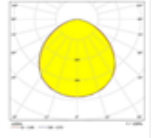

ATLAS LIGHTING

QUAD

Gövde
Difüzör
Işık Kaynağı
Lümen/Watt
Giriş Gerilimi
Montaj
Ölçüler
Renk Sıcaklığı
CRI
Dim
IP Değeri

Aluminyum Enjeksiyon
Isıya Dayanıklı Temperli Cam
Power LED
120Lm/W
220-240V AC 50/60 Hz
Sıva Altı
W:400mm H:130mm
3000-4000-6500K
>80
DALI / 1-10V
IP65

LED

IP65

Ürün Kodu	Ürün	Watt	Lumen	CRI	Işık Rengi	Ölçüler mm
QUA70/40.70	Kanopi Armatür	70W	8400Lm	>80	3000-4000-6500K	400x400x130mm
QUA80/40.80	Kanopi Armatür	80W	9600Lm	>80	3000-4000-6500K	400x400x130mm
QUA90/40.90	Kanopi Armatür	90W	10800Lm	>80	3000-4000-6500K	400x400x130mm
QUA100/40.100	Kanopi Armatür	100W	12000Lm	>80	3000-4000-6500K	400x400x130mm
QUA110/40.110	Kanopi Armatür	110W	13200Lm	>80	3000-4000-6500K	400x400x130mm