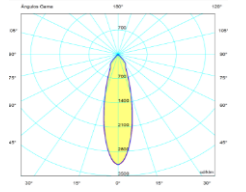

IP20

Product Code	Watt	Lumen	Power Factor	CRI	Light Color	Kg	Cut Size mm	Dimensions mm
PLC.2022.50	50W	6500Lm	95+	80+	3000-4000-6500K	1250gr	Ø:2x175mm	H:190 W:354 D:120mm
PLC.2022.36	36W	4680Lm	95+	80+	3000-4000-6500K	870gr	Ø:2x130mm	H:147 W:294 D:120mm
PLC.2022.24	24W	3120Lm	95+	80+	3000-4000-6500K	650gr	Ø:2x105mm	H:117 W:234 D:120mm
PLC.2022.18	18W	2340Lm	95+	80+	3000-4000-6500K	540gr	Ø:2x85mm	H:97 W:194 D:120mm