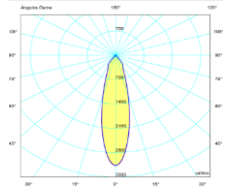

PLACE

Gövde	Aluminyum Enjeksiyon
Difüzör	Aluminyum Reflektör - PMMA
Işık Kaynağı	COB LED
Lumen/Watt	130Lm/W
Giriş Gerilimi	220-240V AC 50/60 Hz
Montaj	Sıva Altı
Güç Faktörü	>95
Renk Sıcaklığı	3000-4000-6500K
IP Değeri	IP20-IP44
Opsiyon	EMG-DALI
CRI	>80
Led Omrü	100.000+

IP20

Ürün Kodu	Watt	Lumen	Güç Faktörü	CRI	Işık Rengi	Kg	Kesim Ölçüsü mm	Ölçüler mm
PLC.2022.50	50W	6500Lm	>95	>80	3000-4000-6500K	1250gr	Ø:2x175mm	H:190 W:354 D:120mm
PLC.2022.36	36W	4680Lm	>95	>80	3000-4000-6500K	870gr	Ø:2x130mm	H:147 W:294 D:120mm
PLC.2022.24	24W	3120Lm	>95	>80	3000-4000-6500K	650gr	Ø:2x105mm	H:117 W:234 D:120mm
PLC.2022.18	18W	2340Lm	>95	>80	3000-4000-6500K	540gr	Ø:2x85mm	H:97 W:194 D:120mm