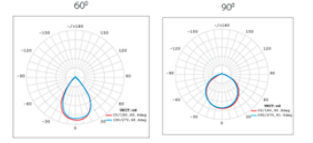

## PARADISO IV

**Gövde**  
**Difüzör**  
**Işık Kaynağı**  
**Lumen/Watt**  
**Giriş Gerilimi**  
**Montaj**  
**Ölçüler**  
**Renk Sıcaklığı**  
**IP Değeri**  
**Opsiyon**  
**CRI**  
**Led Ömrü**

Aluminyum Enjeksiyon  
PMMA Optik Lens  
High Power LED  
120Lm/W  
220-240V AC 50/60 Hz  
Sıva Üstü  
W:150 H:1050 L:510mm  
3000-4000-6500K  
IP66  
EMG-DALI-Programlanabilir  
>80  
100.000+

Ürün Kodu	Watt	Lumen	IK	CRI	Işık Rengi	Ağırlık Kg	Ölçüler mm
PDS.IV.2022.1280	1280W	153600Lm	IK08	>80	3000-4000-6500K	32Kg	W:150 H:1050 L:510mm