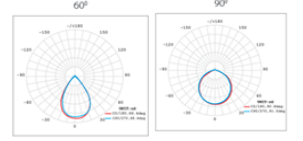

ATLAS LIGHTING

PARADISO III

Gövde
Difüzör
Işık Kaynağı
Lumen/Watt
Giriş Gerilimi
Montaj
Ölçüler
Renk Sıcaklığı
IP Değeri
Opsiyon
CRI
Led Ömrü

Aluminyum Enjeksiyon
PMMA Optik Lens
High Power LED
120Lm/W
220-240V AC 50/60 Hz
Sıva Üstü
W:150 H:820 L:510mm
3000-4000-6500K
IP66
EMG-DALI-Programlanabilir
>80
100.000+

Ürün Kodu	Watt	Lumen	IK	CRI	Işık Rengi	Ağırlık Kg	Ölçüler mm
PDS.III.2022.960	960W	115200Lm	IK08	>80	3000-4000-6500K	24Kg	W:150 H:700 L:510mm
PDS.III.2022.720	720W	86400Lm	IK08	>80	3000-4000-6500K	24Kg	W:150 H:700 L:510mm