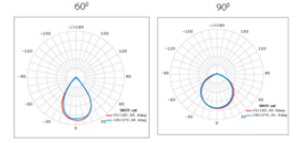

PARADISO II

Gövde
Difüzör
Işık Kaynağı
Lumen/Watt
Giriş Gerilimi
Montaj
Ölçüler
Renk Sıcaklığı
IP Değeri
Opsiyon
CRI
Led Ömrü

Aluminyum Enjeksiyon
PMMA Optik Lens
High Power LED
120Lm/W
220-240V AC 50/60 Hz
Sıva Üstü
W:150 H:700 L:510mm
3000-4000-6500K
IP66
EMG-DALI-Programlanabilir
>80
100.000+

Ürün Kodu	Watt	Lumen	IK	CRI	Işık Rengi	Ağırlık Kg	Ölçüler mm
PDS.II.2022.640	640W	76800Lm	IK08	>80	3000-4000-6500K	16Kg	W:150 H:700 L:510mm
PDS.II.2022.480	480W	57600Lm	IK08	>80	3000-4000-6500K	16Kg	W:150 H:700 L:510mm
PDS.II.2022.400	400W	48000Lm	IK08	>80	3000-4000-6500K	16Kg	W:150 H:700 L:510mm