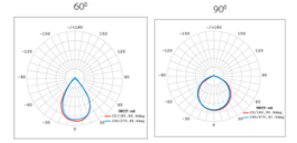

PARADISO I

Gövde
Difüzör
Işık Kaynağı
Lumen/Watt
Giriş Gerilimi
Montaj
Ölçüler
Renk Sıcaklığı
IP Değeri
Opsiyon
CRI
Led Ömrü

Aluminyum Enjeksiyon
PMMA Optik Lens
High Power LED
120Lm/W
220-240V AC 50/60 Hz
Sıva Üstü
W:150 H:350 L:510mm
3000-4000-6500K
IP66
EMG-DALI-Programlanabilir
>80
100.000+

| Ürün Kodu | Watt | Lumen | IK | CRI | Işık Rengi | Ağırlık Kg | Ölçüler mm |
|----------------|------|---------|------|-----|-----------------|------------|---------------------|
| PDS.I.2022.320 | 320W | 38400Lm | IK08 | >80 | 3000-4000-6500K | 8Kg | W:150 H:350 L:510mm |
| PDS.I.2022.240 | 240W | 28800Lm | IK08 | >80 | 3000-4000-6500K | 8Kg | W:150 H:350 L:510mm |
| PDS.I.2022.200 | 200W | 24000Lm | IK08 | >80 | 3000-4000-6500K | 8Kg | W:150 H:350 L:510mm |