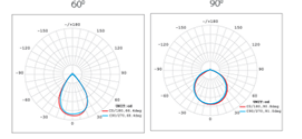

ATLAS LIGHTING

NOVA

Gövde
Difüzör
Işık Kaynağı
Lumen/Watt
Giriş Gerilimi
Montaj
Ölçüler
Renk Sıcaklığı
IP Değeri
Opsiyon
CRI
Led Ömrü

Aluminyum Enjeksiyon
PMMA Optik Lens
High Power LED
120Lm/W
220-240V AC 50/60 Hz
Sıva Üstü
W:100 Ø:282mm
3000-4000-6500K
IP66
EMG-DALI-Programlanabilir
>80
100.000+

Ürün Kodu	Watt	Lumen	IK	CRI	Işık Rengi	Ağırlık Kg	Ölçüler mm
NVA.2022.100	100W	12000Lm	IK08	>80	3000-4000-6500K	4Kg	W:100 Ø:282mm
NVA.2022.75	75W	9000Lm	IK08	>80	3000-4000-6500K	4Kg	W:100 Ø:282mm
NVA.2022.60	60W	7200Lm	IK08	>80	3000-4000-6500K	4Kg	W:100 Ø:282mm