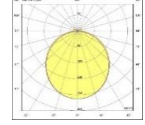

ATLAS LIGHTING

NATURAL SIVA ÜSTÜ

Gövde
Difüzör
Işık Kaynağı
Lümen/Watt
Giriş Gerilimi
Montaj
Ölçüler
Renk Sıcaklığı
CRI
Dim
IP Değeri

Ekstrüde Alüminyum Profil
Opal PMMA-Micro Prizmatik
Power LED
120Lm/W
220-240V AC 50/60 Hz
Sıva Üstü
W:55mm H:84mm
3000K-4000K-6500K
>80
DALI / 1-10V
IP40

CE RoHS LED IP40

Ürün Kodu	Ürün	Watt	Lumen	CRI	Işık Rengi	Ölçüler mm
NTR50.S/55.11	Sıva Üstü Lineer	11W	1320Lm	>80	3000-4000-6500K	55x84x500mm
NTR50.S/55.16	Sıva Üstü Lineer	16W	1920Lm	>80	3000-4000-6500K	55x84x500mm
NTR100.S/55.22	Sıva Üstü Lineer	22W	2640Lm	>80	3000-4000-6500K	55x84x1000mm
NTR100.S/55.32	Sıva Üstü Lineer	32W	3840Lm	>80	3000-4000-6500K	55x84x1000mm
NTR120.S/55.27	Sıva Üstü Lineer	27W	3240Lm	>80	3000-4000-6500K	55x84x1200mm
NTR120.S/55.19	Sıva Üstü Lineer	39W	4680Lm	>80	3000-4000-6500K	55x84x1200mm
NTR150.S/55.33	Sıva Üstü Lineer	33W	3960Lm	>80	3000-4000-6500K	55x84x1500mm
NTR150.S/55.48	Sıva Üstü Lineer	48W	5760Lm	>80	3000-4000-6500K	55x84x1500mm
NTR200.S/55.44	Sıva Üstü Lineer	44W	5280Lm	>80	3000-4000-6500K	55x84x2000mm
NTR200.S/55.64	Sıva Üstü Lineer	64W	7680Lm	>80	3000-4000-6500K	55x84x2000mm
NTR250.S/55.55	Sıva Üstü Lineer	55W	6600Lm	>80	3000-4000-6500K	55x84x2500mm
NTR250.S/55.80	Sıva Üstü Lineer	80W	9600Lm	>80	3000-4000-6500K	55x84x2500mm
NTR300.S/55.66	Sıva Üstü Lineer	66W	7920Lm	>80	3000-4000-6500K	55x84x3000mm
NTR300.S/55.96	Sıva Üstü Lineer	96W	11520Lm	>80	3000-4000-6500K	55x84x3000mm