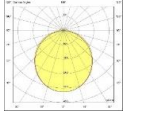

Ürün Kodu	Ürün	Watt	Lumen	CRI	Işık Rengi	Ölçüler mm
NTR50/55.11	Sarkit Lineer	11W	1320Lm	>80	3000-4000-6500K	55x84x500mm
NTR50/55.16	Sarkit Lineer	16W	1920Lm	>80	3000-4000-6500K	55x84x500mm
NTR100/55.22	Sarkit Lineer	22W	2640Lm	>80	3000-4000-6500K	55x84x1000mm
NTR100/55.32	Sarkit Lineer	32W	3840Lm	>80	3000-4000-6500K	55x84x1000mm
NTR120/55.27	Sarkit Lineer	27W	3240Lm	>80	3000-4000-6500K	55x84x1200mm
NTR120/55.19	Sarkit Lineer	39W	4680Lm	>80	3000-4000-6500K	55x84x1200mm
NTR150/55.33	Sarkit Lineer	33W	3960Lm	>80	3000-4000-6500K	55x84x1500mm
NTR150/55.48	Sarkit Lineer	48W	5760Lm	>80	3000-4000-6500K	55x84x1500mm
NTR200/55.44	Sarkit Lineer	44W	5280Lm	>80	3000-4000-6500K	55x84x2000mm
NTR200/55.64	Sarkit Lineer	64W	7680Lm	>80	3000-4000-6500K	55x84x2000mm
NTR250/55.55	Sarkit Lineer	55W	6600Lm	>80	3000-4000-6500K	55x84x2500mm
NTR250/55.80	Sarkit Lineer	80W	9600Lm	>80	3000-4000-6500K	55x84x2500mm
NTR300/55.66	Sarkit Lineer	66W	7920Lm	>80	3000-4000-6500K	55x84x3000mm
NTR300/55.96	Sarkit Lineer	96W	11520Lm	>80	3000-4000-6500K	55x84x3000mm