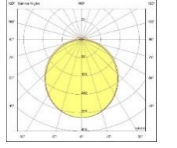

ATLAS LIGHTING

MUNO SIVA ÜSTÜ

Gövde	Ekstrüde Alüminyum Profil
Difüzör	Opal PMMA
Işık Kaynağı	Power LED
Lümen/Watt	110Lm/W
Giriş Gerilimi	220-240V AC 50/60 Hz
Montaj	Sıva Üstü
Ölçüler	W:70mm H:50mm
Renk Sıcaklığı	3000K-4000K-6500K
CRI	>80
Dim	DALI / 1-10V
IP Değeri	IP40

CE RoHS LED IP40

Ürün Kodu	Ürün	Watt	Lumen	CRI	Işık Rengi	Ölçüler mm
MUNO60.S/56.18	Sıva Üstü Lineer	18W	1980Lm	>80	3000-4000-6500K	70x50x570mm
MUNO120.S/112.35	Sıva Üstü Lineer	35W	3850Lm	>80	3000-4000-6500K	70x50x1120mm
MUNO150.S/150.50	Sıva Üstü Lineer	50W	5500Lm	>80	3000-4000-6500K	70x50x1500mm
MUNO200.S/200.66	Sıva Üstü Lineer	66W	7250Lm	>80	3000-4000-6500K	70x50x2000mm
MUNO250.S/250.82	Sıva Üstü Lineer	82W	9020Lm	>80	3000-4000-6500K	70x50x2500mm
MUNO300.S/300.99	Sıva Üstü Lineer	99W	10890Lm	>80	3000-4000-6500K	70x50x3000mm