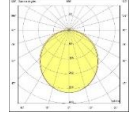

ATLAS LIGHTING

MUNO SARKIT

Gövde
Difüzör
Işık Kaynağı
Lümen/Watt
Giriş Gerilimi
Montaj
Ölçüler
Renk Sıcaklığı
CRI
Dim
IP Değeri

Ekstrüde Alüminyum Profil
Opal PMMA
Power LED
110Lm/W
220-240V AC 50/60 Hz
Sarkit
W:70mm H:50mm
3000K-4000K-6500K
>80
DALI / 1-10V
IP40

LED

IP40

Ürün Kodu	Ürün	Watt	Lumen	CRI	Işık Rengi	Ölçüler mm (W:H:L)
MUNO60.SU/56.18	Sarkit Lineer	18W	1980Lm	>80	3000-4000-6500K	70x50x570mm
MUNO120.SU/112.35	Sarkit Lineer	35W	3850Lm	>80	3000-4000-6500K	70x50x1120mm
MUNO150.SU/150.50	Sarkit Lineer	50W	5500Lm	>80	3000-4000-6500K	70x50x1500mm
MUNO200.SU/200.66	Sarkit Lineer	66W	7250Lm	>80	3000-4000-6500K	70x50x2000mm
MUNO250.SU/250.82	Sarkit Lineer	82W	9020Lm	>80	3000-4000-6500K	70x50x2500mm
MUNO300.SU/300.99	Sarkit Lineer	99W	10890Lm	>80	3000-4000-6500K	70x50x3000mm