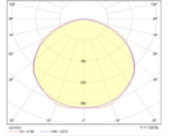

## MOTIF

**Gövde**  
**Difüzör**  
**Işık Kaynağı**  
**Lumen/Watt**  
**Giriş Gerilimi**  
**Montaj**  
**Ölçüler**  
**Renk Sıcaklığı**  
**IP Değeri**  
**Opsiyon**  
**CRI**  
**Led Ömrü**

Alüminyum Ekstrüzyon  
PC Opal  
Mid Power LED  
130Lm/W  
220-240V AC 50/60 Hz  
Sıva Üstü/Sarkıt  
W:52 H:72 mm  
3000-4000-6500K  
IP65  
EMG-DALI  
>85  
100.000+

Ürün Kodu	Watt	Lumen	IK	CRI	Işık Rengi	Ağırlık Kg	Ölçüler mm
MTF.2022.75	75W	9750Lm	IK08	>85	3000-4000-6500K	2,5Kg	W:52 H:72 L:1500mm
MTF.2022.50	50W	6500Lm	IK08	>85	3000-4000-6500K	2,5Kg	W:52 H:72 L:1500mm
MTF.2022.35	35W	4550Lm	IK08	>85	3000-4000-6500K	2Kg	W:52 H:72 L:1160mm
MTF.2022.18	18W	2340Lm	IK08	>85	3000-4000-6500K	1,5Kg	W:52 H:72 L:600mm