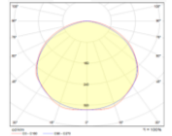

## MOTIF

|                        |                      |
|------------------------|----------------------|
| <b>Body</b>            | Extruded Aluminum    |
| <b>Diffuser</b>        | PC Opal              |
| <b>Source of Light</b> | Mid Power LED        |
| <b>Lumen/Watt</b>      | 130Lm/W              |
| <b>Input Voltage</b>   | 220-240V AC 50/60 Hz |
| <b>Mounting</b>        | Surface-Suspended    |
| <b>Dimensions</b>      | W:52 H:72 mm         |
| <b>Light Color</b>     | 3000-4000-6500K      |
| <b>CRI</b>             | >85                  |
| <b>Options</b>         | EMG-DALI             |
| <b>IP Rating</b>       | IP65                 |
| <b>Led lifetime</b>    | 100.000+             |

| Product Code | Watt | Lumen  | IK   | CRI | Light Color     | Kg    | Dimensions mm      |
|--------------|------|--------|------|-----|-----------------|-------|--------------------|
| MTF.2022.75  | 75W  | 9750Lm | IK08 | >85 | 3000-4000-6500K | 2,5Kg | W:52 H:72 L:1500mm |
| MTF.2022.50  | 50W  | 6500Lm | IK08 | >85 | 3000-4000-6500K | 2,5Kg | W:52 H:72 L:1500mm |
| MTF.2022.35  | 35W  | 4550Lm | IK08 | >85 | 3000-4000-6500K | 2Kg   | W:52 H:72 L:1160mm |
| MTF.2022.18  | 18W  | 2340Lm | IK08 | >85 | 3000-4000-6500K | 1,5Kg | W:52 H:72 L:600mm  |