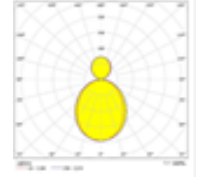

Ürün Kodu	Ürün	Watt	Lumen	CRI	Işık Rengi	Ölçüler mm
MON50/87.22	Sarkıt D/E Lineer	22W	2640Lm	>80	3000-4000-6500K	87x87x500mm
MON50/87.32	Sarkıt D/E Lineer	32W	3840Lm	>80	3000-4000-6500K	87x87x500mm
MON100/87.44	Sarkıt D/E Lineer	44W	5280Lm	>80	3000-4000-6500K	87x87x1000mm
MON100/87.64	Sarkıt D/E Lineer	64W	7680Lm	>80	3000-4000-6500K	87x87x1000mm
MON120/87.54	Sarkıt D/E Lineer	54W	6480Lm	>80	3000-4000-6500K	87x87x1200mm
MON120/87.78	Sarkıt D/E Lineer	78W	9360Lm	>80	3000-4000-6500K	87x87x1200mm
MON150/87.66	Sarkıt D/E Lineer	66W	7920Lm	>80	3000-4000-6500K	87x87x1500mm
MON150/87.96	Sarkıt D/E Lineer	96W	11520Lm	>80	3000-4000-6500K	87x87x1500mm
MON200/87.88	Sarkıt D/E Lineer	88W	10560Lm	>80	3000-4000-6500K	87x87x2000mm
MON200/87.128	Sarkıt D/E Lineer	128W	15360Lm	>80	3000-4000-6500K	87x87x2000mm
MON250/87.110	Sarkıt D/E Lineer	110W	13200Lm	>80	3000-4000-6500K	87x87x2500mm
MON250/87.160	Sarkıt D/E Lineer	160W	19200Lm	>80	3000-4000-6500K	87x87x2500mm
MON300/87.132	Sarkıt D/E Lineer	132W	15840Lm	>80	3000-4000-6500K	87x87x3000mm
MON300/87.192	Sarkıt D/E Lineer	192W	23040Lm	>80	3000-4000-6500K	87x87x3000mm