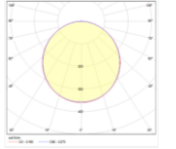

METRO

Gövde	Alüminyum Enjeksiyon
Difüzör	PMMA Opal
Işık Kaynağı	Power LED
Lumen/Watt	125Lm/W
Giriş Gerilimi	220-240V AC 50/60 Hz
Montaj	Sıva Altı
Güç Faktörü	>95
Renk Sıcaklığı	2700-3000-4000-6500K
IP Değeri	IP20-IP44
Opsiyon	EMG-DALI
CRI	>80
Led Omrü	100.000+

Ürün Kodu	Watt	Lumen	Güç Faktörü	CRI	Işık Rengi	Kg	Kesim Ölçüsü mm	Ölçüler mm
MTR.2022.25	25W	3000Lm	>95	>80	3000-4000-6500K	700gr	Ø:210mm	Ø:227 H:85 mm
MTR.2022.20	20W	2500Lm	>95	>80	3000-4000-6500K	530gr	Ø:175mm	Ø:192 H:85 mm
MTR.2022.16	16W	2000Lm	>95	>80	3000-4000-6500K	470gr	Ø:160mm	Ø:175 H:85 mm
MTR.2022.8	8W	1000Lm	>95	>80	3000-4000-6500K	360gr	Ø:130mm	Ø:147 H:80 mm
MTR.2022.6	6W	750Lm	>95	>80	3000-4000-6500K	300gr	Ø:105mm	Ø:117 H:70 mm
MTR.2022.6	6W	750Lm	>95	>80	3000-4000-6500K	280gr	Ø:85mm	Ø:97 H:70 mm