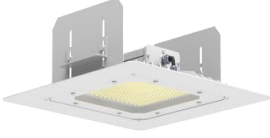

## MERGE

**Gövde**  
**Difüzör**  
**Işık Kaynağı**  
**Lumen/Watt**  
**Giriş Gerilimi**  
**Montaj**  
**Ölçüler**  
**Renk Sıcaklığı**  
**IP Değeri**  
**Opsiyon**  
**CRI**  
**Led Ömrü**

Aluminyum Enjeksiyon  
PMMA Optik Lens  
Mid Power LED  
120Lm/W  
220-240V AC 50/60 Hz  
Sıva Altı  
W:150 L:425x425mm  
3000-4000-6500K  
IP65  
EMG-DALI-Programlanabilir  
>80  
100.000+

Ürün Kodu	Watt	Lumen	IK	CRI	Işık Rengi	Ağırlık Kg	Ölçüler mm
MRG.2022.120	120W	14400Lm	IK08	>80	3000-4000-6500K	6Kg	W:150 L:425x425mm
MRG.2022.100	100W	12000Lm	IK08	>80	3000-4000-6500K	6Kg	W:150 L:425x425mm
MRG.2022.75	75W	9000Lm	IK08	>80	3000-4000-6500K	6Kg	W:150 L:425x425mm
MRG.2022.60	60W	7200Lm	IK08	>80	3000-4000-6500K	6Kg	W:150 L:425x425mm