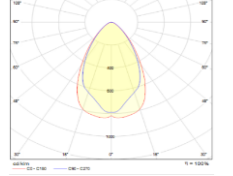

## MERGE

**Gövde**  
**Difüzör**  
**Işık Kaynağı**  
**Lumen/Watt**  
**Giriş Gerilimi**  
**Montaj**  
**Ölçüler**  
**Renk Sıcaklığı**  
**IP Değeri**  
**Opsiyon**  
**CRI**  
**Led Ömrü**

Aluminyum Enjeksiyon  
PMMA Optik Lens  
Mid Power LED  
120Lm/W  
220-240V AC 50/60 Hz  
Sıva Altı  
W:150 L:425x425mm  
3000-4000-6500K  
IP65  
EMG-DALI-Programlanabilir  
>80  
100.000+

Ürün Kodu	Watt	Lumen	IK	CRI	Işık Rengi	Ağırlık Kg	Ölçüler mm
MRG.2022.120	120W	14400Lm	IK08	>80	3000-4000-6500K	6Kg	W:150 L:425x425mm
MRG.2022.100	100W	12000Lm	IK08	>80	3000-4000-6500K	6Kg	W:150 L:425x425mm
MRG.2022.75	75W	9000Lm	IK08	>80	3000-4000-6500K	6Kg	W:150 L:425x425mm
MRG.2022.60	60W	7200Lm	IK08	>80	3000-4000-6500K	6Kg	W:150 L:425x425mm