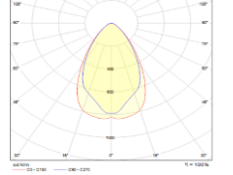

MERGE SIVA ÜSTÜ

Gövde
Difüzör
Işık Kaynağı
Lumen/Watt
Giriş Gerilimi
Montaj
Ölçüler
Renk Sıcaklığı
IP Değeri
Opsiyon
CRI
Led Ömrü

Aluminyum Enjeksiyon
PMMA Optik Lens
Mid Power LED
120Lm/W
220-240V AC 50/60 Hz
Sıva Üstü
W:125 L:425x425mm
3000-4000-6500K
IP65
EMG-DALI-Programlanabilir
>80
100.000+

Ürün Kodu	Watt	Lumen	IK	CRI	Işık Rengi	Ağırlık Kg	Ölçüler mm
MRG.2022.120/SU	120W	14400Lm	IK08	>80	3000-4000-6500K	6Kg	W:150 L:425x425mm
MRG.2022.100/SU	100W	12000Lm	IK08	>80	3000-4000-6500K	6Kg	W:150 L:425x425mm
MRG.2022.75/SU	75W	9000Lm	IK08	>80	3000-4000-6500K	6Kg	W:150 L:425x425mm
MRG.2022.60/SU	60W	7200Lm	IK08	>80	3000-4000-6500K	6Kg	W:150 L:425x425mm