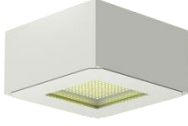

MERGE SIVA ÜSTÜ

Gövde
Difüzör
Işık Kaynağı
Lumen/Watt
Giriş Gerilimi
Montaj
Ölçüler
Renk Sıcaklığı
IP Değeri
Opsiyon
CRI
Led Ömrü

Aluminyum Enjeksiyon
PMMA Optik Lens
Mid Power LED
120Lm/W
220-240V AC 50/60 Hz
Sıva Üstü
W:125 L:425x425mm
3000-4000-6500K
IP65
EMG-DALI-Programlanabilir
>80
100.000+

Ürün Kodu	Watt	Lumen	IK	CRI	Işık Rengi	Ağırlık Kg	Ölçüler mm
MRG.2022.120/SU	120W	14400Lm	IK08	>80	3000-4000-6500K	6Kg	W:150 L:425x425mm
MRG.2022.100/SU	100W	12000Lm	IK08	>80	3000-4000-6500K	6Kg	W:150 L:425x425mm
MRG.2022.75/SU	75W	9000Lm	IK08	>80	3000-4000-6500K	6Kg	W:150 L:425x425mm
MRG.2022.60/SU	60W	7200Lm	IK08	>80	3000-4000-6500K	6Kg	W:150 L:425x425mm