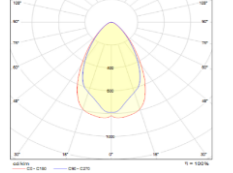

## MERGE HIGH

**Gövde**  
**Difüzör**  
**Işık Kaynağı**  
**Lumen/Watt**  
**Giriş Gerilimi**  
**Montaj**  
**Ölçüler**  
**Renk Sıcaklığı**  
**IP Değeri**  
**Opsiyon**  
**CRI**  
**Led Ömrü**

Aluminyum Enjeksiyon  
PMMA Optik Lens  
High Power LED  
120Lm/W  
220-240V AC 50/60 Hz  
Sıva Altı  
W:150 L:425x425mm  
3000-4000-6500K  
IP65  
EMG-DALI-Programlanabilir  
>80  
100.000+

Ürün Kodu	Watt	Lumen	IK	CRI	Işık Rengi	Ağırlık Kg	Ölçüler mm
MRG.2022.120/H	120W	14400Lm	IK08	>80	3000-4000-6500K	6Kg	W:150 L:425x425mm
MRG.2022.100/H	100W	12000Lm	IK08	>80	3000-4000-6500K	6Kg	W:150 L:425x425mm
MRG.2022.75/H	75W	9000Lm	IK08	>80	3000-4000-6500K	6Kg	W:150 L:425x425mm
MRG.2022.60/H	60W	7200Lm	IK08	>80	3000-4000-6500K	6Kg	W:150 L:425x425mm