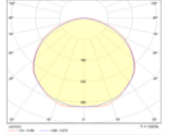

Ürün Kodu	Watt	Lumen	IK	CRI	Işık Rengi	Ağırlık Kg	Ölçüler mm
MTX.2022.150	150W	18000Lm	IK08	>85	3000-4000-6500K	6Kg	W:120 H:110 L:1500mm
MTX.2022.110	110W	13200Lm	IK08	>85	3000-4000-6500K	5Kg	W:120 H:110 L:1200mm
MTX.2022.75	75W	9000Lm	IK08	>85	3000-4000-6500K	4Kg	W:120 H:110 L:900mm
MTX.2022.65	65W	7800Lm	IK08	>85	3000-4000-6500K	3Kg	W:120 H:110 L:600mm
MTX.2022.50	50W	6000Lm	IK08	>85	3000-4000-6500K	3Kg	W:120 H:110 L:600mm