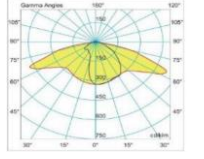

ATLAS LIGHTING

MASSIF

Gövde
Difüzör
Işık Kaynağı
Lumen/Watt
Giriş Gerilimi
Montaj
Ölçüler
Renk Sıcaklığı
IP Değeri
Opsiyon
CRI
Led Ömrü

Alüminyum Enjeksiyon
PMMA Optik Lens
High Power LED
120Lm/W
220-240V AC 50/60 Hz
Ø60
W:205 H:100 L:490mm
3000-4000-6500K
IP66
DALI-Programlanabilir
>80
100.000+

Ürün Kodu	Watt	Lumen	IK	CRI	Işık Rengi	Ağırlık Kg	Ölçüler mm
MSF.2022.100	100W	12000Lm	IK08	>80	3000-4000-6500K	4Kg	W:205 H:100 L:490mm
MSF.2022.75	75W	9000Lm	IK08	>80	3000-4000-6500K	3,5Kg	W:205 H:100 L:490mm
MSF.2022.60	60W	7200Lm	IK08	>80	3000-4000-6500K	3,5Kg	W:205 H:100 L:490mm