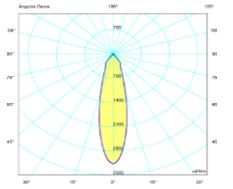

LED

IP20

Ürün Kodu	Watt	Lumen	Güç Faktörü	CRI	Işık Rengi	Kg	Kesim Ölçüsü mm	Ölçüler mm
MNT.2022.50	50W	6500Lm	>95	>80	3000-4000-6500K	1300gr	Ø:2x175mm	H:192 W:384 D:120mm
MNT.2022.36	36W	4680Lm	>95	>80	3000-4000-6500K	910gr	Ø:2x160mm	H:175 W:350 D:120mm
MNT.2022.24	24W	3120Lm	>95	>80	3000-4000-6500K	690gr	Ø:2x130mm	H:147 W:294 D:120mm
MNT.2022.18	18W	2340Lm	>95	>80	3000-4000-6500K	595gr	Ø:2x105mm	H:117 W:234 D:120mm
MNT.2022.12	12W	1500Lm	>95	>80	3000-4000-6500K	505gr	Ø:2x85mm	H:97 W:194 D:120mm