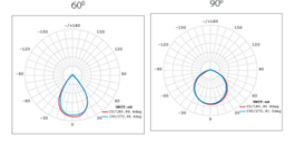

ATLAS LIGHTING

MAGIC

Gövde
Difüzör
Işık Kaynağı
Lumen/Watt
Giriş Gerilimi
Montaj
Ölçüler
Renk Sıcaklığı
IP Değeri
Opsiyon
CRI
Led Ömrü

Alüminyum Enjeksiyon
PMMA Optik Lens
Mid Power LED
120Lm/W
220-240V AC 50/60 Hz
Sıva Üstü
W:60 H:420 L:380mm
3000-4000-6500K
IP66
EMG-DALI-Programlanabilir
>80
100.000+

Ürün Kodu	Watt	Lumen	IK	CRI	Işık Rengi	Ağırlık Kg	Ölçüler mm
MGC.2022.200	200W	24000Lm	IK08	>80	3000-4000-6500K	6Kg	W:60 H:420 L:380mm
MGC.2022.150	150W	18000Lm	IK08	>80	3000-4000-6500K	6Kg	W:60 H:420 L:380mm