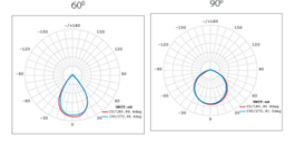

## MAGIC

**Gövde**  
**Difüzör**  
**Işık Kaynağı**  
**Lumen/Watt**  
**Giriş Gerilimi**  
**Montaj**  
**Ölçüler**  
**Renk Sıcaklığı**  
**IP Değeri**  
**Opsiyon**  
**CRI**  
**Led Ömrü**

Alüminyum Enjeksiyon  
PMMA Optik Lens  
Mid Power LED  
120Lm/W  
220-240V AC 50/60 Hz  
Sıva Üstü  
W:60 H:420 L:380mm  
3000-4000-6500K  
IP66  
EMG-DALI-Programlanabilir  
>80  
100.000+

Ürün Kodu	Watt	Lumen	IK	CRI	Işık Rengi	Ağırlık Kg	Ölçüler mm
MGC.2022.200	200W	24000Lm	IK08	>80	3000-4000-6500K	6Kg	W:60 H:420 L:380mm
MGC.2022.150	150W	18000Lm	IK08	>80	3000-4000-6500K	6Kg	W:60 H:420 L:380mm