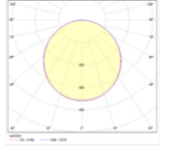

LUNA

Gövde	Aluminyum Enjeksiyon
Difüzör	PMMA Opal
Işık Kaynağı	Power LED
Lumen/Watt	125Lm/W
Giriş Gerilimi	220-240V AC 50/60 Hz
Montaj	Sıva Altı
Güç Faktörü	>95
Renk Sıcaklığı	3000-4000-6500K
IP Değeri	IP20-IP44
Opsiyon	EMG-DALI
CRI	>80
Led Omrü	100.000+

IP20

Ürün Kodu	Watt	Lumen	Güç Faktörü	CRI	Işık Rengi	Kg	Kesim Ölçüsü mm	Ölçüler mm
LNA.2022.25	25W	3000Lm	>95	>80	3000-4000-6500K	1000gr	Ø:210mm	W:227 H:227 D:85 mm
LNA.2022.16	16W	2000Lm	>95	>80	3000-4000-6500K	770gr	Ø:175mm	W:192 H:192 D:85 mm
LNA.2022.12	12W	1500Lm	>95	>80	3000-4000-6500K	670gr	Ø:160mm	W:175 H:175 D:85 mm
LNA.2022.8	8W	1000Lm	>95	>80	3000-4000-6500K	520gr	Ø:130mm	W:147 H:147 D:75 mm
LNA.2022.6	6W	750Lm	>95	>80	3000-4000-6500K	400gr	Ø:105mm	W:117 H:117 D:70 mm
LNA.2022.6	6W	750Lm	>95	>80	3000-4000-6500K	380gr	Ø:85mm	W:97 H:97 D:70 mm