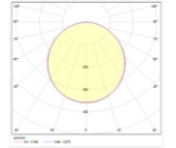

## LUNA

**Body**  
**Diffuser**  
**Source of light**  
**Lumen/Watt**  
**Input voltage**  
**Mounting**  
**Power factor**  
**Light color**  
**IP rating**  
**Options**  
**CRI**  
**Led lifetime**

Die cast aluminum  
 Opal PMMA  
 Power LED  
 130Lm/W  
 220-240V AC 50/60 Hz  
 Recessed ceiling mounting  
 95+  
 3000-4000-6500K  
 IP20-IP44  
 EMG-DALI  
 80+  
 100.000+

Product Code	Watt	Lumen	Power Factor	CRI	Light Color	Kg	Cut Size mm	Dimensions mm
LNA.2022.25	25W	3000Lm	95+	80+	3000-4000-6500K	1000gr	Ø:210mm	W:227 H:227 D:85 mm
LNA.2022.16	16W	2000Lm	95+	80+	3000-4000-6500K	770gr	Ø:175mm	W:192 H:192 D:85 mm
LNA.2022.12	12W	1500Lm	95+	80+	3000-4000-6500K	670gr	Ø:160mm	W:175 H:175 D:85 mm
LNA.2022.8	8W	1000Lm	95+	80+	3000-4000-6500K	520gr	Ø:130mm	W:147 H:147 D:75 mm
LNA.2022.6	6W	750Lm	95+	80+	3000-4000-6500K	400gr	Ø:105mm	W:117 H:117 D:70 mm
LNA.2022.6	6W	750Lm	95+	80+	3000-4000-6500K	380gr	Ø:85mm	W:97 H:97 D:70 mm