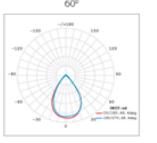

## LOOP

**Gövde**  
**Difüzör**  
**Işık Kaynağı**  
**Lumen/Watt**  
**Giriş Gerilimi**  
**Montaj**  
**Ölçüler**  
**Renk Sıcaklığı**  
**IP Değeri**  
**Opsiyon**  
**CRI**  
**Led Ömrü**

Aluminyum Enjeksiyon  
PMMA Optik Lens  
High Power LED  
120Lm/W  
220-240V AC 50/60 Hz  
Sıva Üstü  
W:90 H:350 L:230mm  
3000-4000-6500K  
IP66  
EMG-DALI-Programlanabilir  
>80  
100.000+

Ürün Kodu	Watt	Lumen	IK	CRI	Işık Rengi	Ağırlık Kg	Ölçüler mm
LOP.2022.60	60W	7200Lm	IK08	>80	3000-4000-6500K	3Kg	W:90 H:350 L:230mm
LOP.2022.40	40W	4800Lm	IK08	>80	3000-4000-6500K	3Kg	W:90 H:350 L:230mm
LOP.2022.30	30W	3600Lm	IK08	>80	3000-4000-6500K	3Kg	W:90 H:350 L:230mm