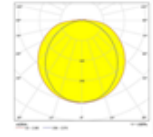

LOOP

Gövde
Difüzör
Işık Kaynağı
Lümen/Watt
Giriş Gerilimi
Montaj
Ölçüler
Renk Sıcaklığı
CRI
Dim
IP Değeri

PC Enjeksiyon
Opal PMMA
Power LED
120Lm/W
220-240V AC 50/60 Hz
Sıva Üstü
W:60mm H:70mm
3000K-4000K-6500K
>80
DALI / 1-10V
IP65

LED

IP65

Ürün Kodu	Ürün	Watt	Lumen	CRI	Işık Rengi	Ölçüler mm (W:H:L)
LOP60/60.18	Led Etanj Armatür	18W	2160Lm	>80	3000-4000-6500K	60x70x600mm
LOP90/60.28	Led Etanj Armatür	28W	3360Lm	>80	3000-4000-6500K	60x70x900mm
LOP100/60.33	Led Etanj Armatür	33W	3960Lm	>80	3000-4000-6500K	60x70x1000mm
LOP120/60.36	Led Etanj Armatür	36W	4320Lm	>80	3000-4000-6500K	60x70x1200mm
LOP120/60.45	Led Etanj Armatür	45W	5400Lm	>80	3000-4000-6500K	60x70x1200mm
LOP150/60.60	Led Etanj Armatür	60W	7200Lm	>80	3000-4000-6500K	60x70x1500mm