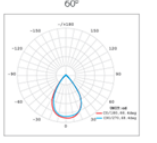

## LOOP PRO

**Gövde**  
**Difüzör**  
**Işık Kaynağı**  
**Lumen/Watt**  
**Giriş Gerilimi**  
**Montaj**  
**Ölçüler**  
**Renk Sıcaklığı**  
**IP Değeri**  
**Opsiyon**  
**CRI**  
**Led Ömrü**

Aluminyum Enjeksiyon  
PMMA Optik Lens  
High Power LED  
120Lm/W  
220-240V AC 50/60 Hz  
Sıva Üstü  
W:90 H:350 L:230mm  
3000-4000-6500K  
IP66  
EMG-DALI-Programlanabilir  
>80  
100.000+

Ürün Kodu	Watt	Lumen	IK	CRI	Işık Rengi	Ağırlık Kg	Ölçüler mm
LOP.2022.60	60W	7200Lm	IK08	>80	3000-4000-6500K	3Kg	W:90 H:350 L:230mm
LOP.2022.40	40W	4800Lm	IK08	>80	3000-4000-6500K	3Kg	W:90 H:350 L:230mm
LOP.2022.30	30W	3600Lm	IK08	>80	3000-4000-6500K	3Kg	W:90 H:350 L:230mm