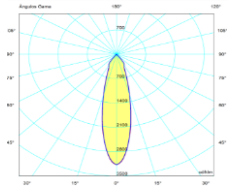

## LARA

**Gövde**  
**Difüzör**  
**Işık Kaynağı**  
**Lumen/Watt**  
**Giriş Gerilimi**  
**Montaj**  
**Güç Faktörü**  
**Renk Sıcaklığı**  
**IP Değeri**  
**Opsiyon**  
**CRI**  
**Led Omrü**

Aluminyum Enjeksiyon  
PMMA Opal  
Power LED  
130Lm/W  
220-240V AC 50/60 Hz  
Sıva Altı  
>95  
3000-4000-6500K  
IP20-IP44  
EMG-DALI  
>80  
100.000+

IP20

Ürün Kodu	Watt	Lumen	Güç Faktörü	CRI	Işık Rengi	Kg	Kesim Ölçüsü mm	Ölçüler mm
LRA.2022.40	40W	5000Lm	>95	>80	3000-4000-6500K	1300gr	Ø:2x175mm	H:192 W:384 D:120mm
LRA.2022.32	32W	4000Lm	>95	>80	3000-4000-6500K	1100gr	Ø:2x160mm	H:175 W:350 D:120mm
LRA.2022.24	24W	3500Lm	>95	>80	3000-4000-6500K	910gr	Ø:2x130mm	H:147 W:294 D:120mm
LRA.2022.16	16W	2000Lm	>95	>80	3000-4000-6500K	690gr	Ø:2x105mm	H:117 W:234 D:120mm
LRA.2022.12	12W	1500Lm	>95	>80	3000-4000-6500K	505gr	Ø:2x85mm	H:97 W:194 D:120mm