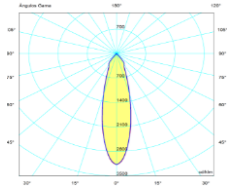

## LARA

**Body**  
**Diffuser**  
**Source of light**  
**Lumen/Watt**  
**Input voltage**  
**Mounting**  
**Power factor**  
**Light color**  
**IP rating**  
**Options**  
**CRI**  
**Led lifetime**

Die cast aluminum  
Opal PMMA  
Power LED  
130Lm/W  
220-240V AC 50/60 Hz  
Recessed ceiling mounting  
95+  
3000-4000-6500K  
IP20-IP44  
EMG-DALI  
80+  
100.000+

Product Code	Watt	Lumen	Power Factor	CRI	Light Color	Kg	Cut Size mm	Dimensions mm
LRA.2022.40	40W	5000Lm	95+	80+	3000-4000-6500K	1300gr	Ø:2x175mm	H:192 W:384 D:120mm
LRA.2022.32	32W	4000Lm	95+	80+	3000-4000-6500K	1100gr	Ø:2x160mm	H:175 W:350 D:120mm
LRA.2022.24	24W	3500Lm	95+	80+	3000-4000-6500K	910gr	Ø:2x130mm	H:147 W:294 D:120mm
LRA.2022.16	16W	2000Lm	95+	80+	3000-4000-6500K	690gr	Ø:2x105mm	H:117 W:234 D:120mm
LRA.2022.12	12W	1500Lm	95+	80+	3000-4000-6500K	505gr	Ø:2x85mm	H:97 W:194 D:120mm