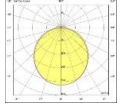

LAND SIVA ÜSTÜ

Gövde
Difüzör
Işık Kaynağı
Lümen/Watt
Giriş Gerilimi
Montaj
Ölçüler
Renk Sıcaklığı
CRI
Dim
IP Değeri

Ekstrüde Alüminyum Profil
 Opal PMMA-Micro Prizmatik
 Power LED
 120Lm/W
 220-240V AC 50/60 Hz
 Sıva Üstü
 W:33mm H:33mm
 3000K-4000K-6500K
 >80
 DALI / 1-10V
 IP40

LED

IP40

Ürün Kodu	Ürün	Watt	Lumen	CRI	Işık Rengi	Ölçüler mm
LND50.S/33.11	Sıva Üstü Lineer	11W	1320Lm	>80	3000-4000-6500K	33x33x500mm
LND50.S/33.16	Sıva Üstü Lineer	16W	1920Lm	>80	3000-4000-6500K	33x33x500mm
LND100.S/33.22	Sıva Üstü Lineer	22W	2640Lm	>80	3000-4000-6500K	33x33x1000mm
LND100.S/33.32	Sıva Üstü Lineer	32W	3840Lm	>80	3000-4000-6500K	33x33x1000mm
LND120.S/33.27	Sıva Üstü Lineer	27W	3240Lm	>80	3000-4000-6500K	33x33x1200mm
LND120.S/33.19	Sıva Üstü Lineer	39W	4680Lm	>80	3000-4000-6500K	33x33x1200mm
LND150.S/33.33	Sıva Üstü Lineer	33W	3960Lm	>80	3000-4000-6500K	33x33x1500mm
LND150.S/33.48	Sıva Üstü Lineer	48W	5760Lm	>80	3000-4000-6500K	33x33x1500mm
LND200.S/33.44	Sıva Üstü Lineer	44W	5280Lm	>80	3000-4000-6500K	33x33x2000mm
LND200.S/33.64	Sıva Üstü Lineer	64W	7680Lm	>80	3000-4000-6500K	33x33x2000mm
LND250.S/33.55	Sıva Üstü Lineer	55W	6600Lm	>80	3000-4000-6500K	33x33x2500mm
LND250.S/33.80	Sıva Üstü Lineer	80W	9600Lm	>80	3000-4000-6500K	33x33x2500mm
LND300.S/33.66	Sıva Üstü Lineer	66W	7920Lm	>80	3000-4000-6500K	33x33x3000mm
LND300.S/33.96	Sıva Üstü Lineer	96W	11520Lm	>80	3000-4000-6500K	33x33x3000mm