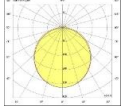

LAKE SIVA ÜSTÜ

Gövde
Difüzör
Işık Kaynağı
Lümen/Watt
Giriş Gerilimi
Montaj
Ölçüler
Renk Sıcaklığı
CRI
Dim
IP Değeri

Ekstrüde Alüminyum Profil
 Opal PMMA-Micro Prizmatik
 Power LED
 120Lm/W
 220-240V AC 50/60 Hz
 Sıva Üstü
 W:52mm H:65mm
 3000-4000-6500K
 >80
 DALI / 1-10V
 IP40

IP40

Ürün Kodu	Ürün	Watt	Lumen	CRI	Işık Rengi	Ölçüler mm (W:H:L)
LKE50.S/52.11	Sıva Üstü Lineer	11W	1320Lm	>80	3000-4000-6500K	52x65x500mm
LKE50.S/52.16	Sıva Üstü Lineer	16W	1920Lm	>80	3000-4000-6500K	52x65x500mm
LKE100.S/52.22	Sıva Üstü Lineer	22W	2640Lm	>80	3000-4000-6500K	52x65x1000mm
LKE100.S/52.32	Sıva Üstü Lineer	32W	3840Lm	>80	3000-4000-6500K	52x65x1000mm
LKE120.S/52.27	Sıva Üstü Lineer	27W	3240Lm	>80	3000-4000-6500K	52x65x1200mm
LKE120.S/52.19	Sıva Üstü Lineer	39W	4680Lm	>80	3000-4000-6500K	52x65x1200mm
LKE150.S/52.33	Sıva Üstü Lineer	33W	3960Lm	>80	3000-4000-6500K	52x65x1500mm
LKE150.S/52.48	Sıva Üstü Lineer	48W	5760Lm	>80	3000-4000-6500K	52x65x1500mm
LKE200.S/52.44	Sıva Üstü Lineer	44W	5280Lm	>80	3000-4000-6500K	52x65x2000mm
LKE200.S/52.64	Sıva Üstü Lineer	64W	7680Lm	>80	3000-4000-6500K	52x65x2000mm
LKE250.S/52.55	Sıva Üstü Lineer	55W	6600Lm	>80	3000-4000-6500K	52x65x2500mm
LKE250.S/52.80	Sıva Üstü Lineer	80W	9600Lm	>80	3000-4000-6500K	52x65x2500mm
LKE300.S/52.66	Sıva Üstü Lineer	66W	7920Lm	>80	3000-4000-6500K	52x65x3000mm
LKE300.S/52.96	Sıva Üstü Lineer	96W	11520Lm	>80	3000-4000-6500K	52x65x3000mm