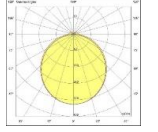

## KAYRA SIVA ÜSTÜ

**Gövde**  
**Difüzör**  
**Işık Kaynağı**  
**Lümen/Watt**  
**Giriş Gerilimi**  
**Montaj**  
**Ölçüler**  
**Renk Sıcaklığı**  
**CRI**  
**Dim**  
**IP Değeri**

Paslanmaz Çelik  
Opal PMMA-Micro Prizmatik  
Power LED  
120Lm/W  
220-240V AC 50/60 Hz  
Sıva Üstü  
W:600 H:80mm  
3000K-4000K-6500K  
>80  
DALI / 1-10V  
IP20

LED

IP20

Ürün Kodu	Ürün	Watt	Lumen	CRI	Işık Rengi	Ölçüler mm (W:H)
KYR60.CE/80.36	Sıva Üstü Dekoratif	36W	4320Lm	>80	3000-4000-6500K	600x600X80mm
KYR60.CE/80.60	Sıva Üstü Dekoratif	60W	7200Lm	>80	3000-4000-6500K	600x600X80mm