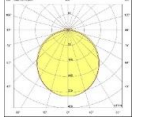

ATLAS LIGHTING

KAYRA SIVA ALTI

Gövde
Difüzör
Işık Kaynağı
Lümen/Watt
Giriş Gerilimi
Montaj
Ölçüler
Renk Sıcaklığı
CRI
Dim
IP Değeri

Paslanmaz Çelik
Opal PMMA-Micro Prizmatik
Power LED
120Lm/W
220-240V AC 50/60 Hz
Sıva Altı
W:600 H:80mm
3000K-4000K-6500K
>80
DALI / 1-10V
IP20

LED

IP20

Ürün Kodu	Ürün	Watt	Lumen	CRI	Işık Rengi	Ölçüler mm (W:H)
KYR60.RE/80.36	Sıva Altı Dekoratif	36W	4320Lm	>80	3000-4000-6500K	600x600X80mm
KYR60.RE/80.60	Sıva Altı Dekoratif	60W	7200Lm	>80	3000-4000-6500K	600x600X80mm