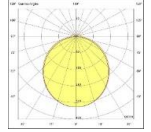

ATLAS LIGHTING

KAYRA SARKIT

Gövde
Difüzör
Işık Kaynağı
Lümen/Watt
Giriş Gerilimi
Montaj
Ölçüler
Renk Sıcaklığı
CRI
Dim
IP Değeri

Paslanmaz Çelik
Opal PMMA-Micro Prizmatik
Power LED
120Lm/W
220-240V AC 50/60 Hz
Sarkıt
W:600 H:80mm
3000K-4000K-6500K
>80
DALI / 1-10V
IP20

LED

IP20

Ürün Kodu	Ürün	Watt	Lumen	CRI	Işık Rengi	Ölçüler mm (W:H)
KYR60.SU/80.36	Sarkıt Dekoratif	36W	4320Lm	>80	3000-4000-6500K	600x600X80mm
KYR60.SU/80.60	Sarkıt Dekoratif	60W	7200Lm	>80	3000-4000-6500K	600x600X80mm