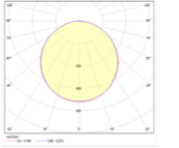

KARMA

Gövde	Aluminyum Enjeksiyon
Difüzör	PMMA Opal
Işık Kaynağı	Power LED
Lumen/Watt	125Lm/W
Giriş Gerilimi	220-240V AC 50/60 Hz
Montaj	Sıva Altı
Güç Faktörü	>95
Renk Sıcaklığı	3000-4000-6500K
IP Değeri	IP20-IP44
Opsiyon	EMG-DALI
CRI	>80
Led Omru	100.000+

Ürün Kodu	Watt	Lumen	Güç Faktörü	CRI	Işık Rengi	Kg	Kesim Ölçüsü mm	Ölçüler mm
KRM.2022.25	25W	3000Lm	>95	>80	3000-4000-6500K	1200gr	Ø:210mm	W:227 H:227 D:85 mm
KRM.2022.16	16W	2000Lm	>95	>80	3000-4000-6500K	860gr	Ø:175mm	W:192 H:192 D:85 mm
KRM.2022.12	12W	1500Lm	>95	>80	3000-4000-6500K	720gr	Ø:160mm	W:175 H:175 D:85 mm
KRM.2022.8	8W	1000Lm	>95	>80	3000-4000-6500K	580gr	Ø:130mm	W:147 H:147 D:80 mm
KRM.2022.6	6W	750Lm	>95	>80	3000-4000-6500K	420gr	Ø:105mm	W:117 H:117 D:70 mm
KRM.2022.6	6W	750Lm	>95	>80	3000-4000-6500K	370gr	Ø:85mm	W:97 H:97 D:70 mm