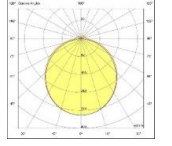

ATLAS LIGHTING

JUMBO SIVA ÜSTÜ

Gövde
Difüzör
Işık Kaynağı
Lümen/Watt
Giriş Gerilimi
Montaj
Ölçüler
Renk Sıcaklığı
CRI
Dim
IP Değeri

Paslanmaz Çelik
Opal PMMA-Micro Prizmatik
Power LED
120Lm/W
220-240V AC 50/60 Hz
Sıva Üstü
W:70 H:80mm
3000K-4000K-6500K
>80
DALI / 1-10V
IP20

LED

IP20

Ürün Kodu	Ürün	Watt	Lumen	CRI	Işık Rengi	Ölçüler mm (W:H:L)
JMB450.CE/70.99	Sıva Üstü Dekoratif	99W	11880Lm	>80	3000-4000-6500K	70x80x700x1547mm
JMB530.CE/70.170	Sıva Üstü Dekoratif	170W	20400Lm	>80	3000-4000-6500K	70x80x900x1749mm
JMB650.CE/70.208	Sıva Üstü Dekoratif	208W	25200Lm	>80	3000-4000-6500K	70x80x1200x2047mm