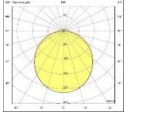

ATLAS LIGHTING

JUMBO SIVA ALTI

Gövde	Paslanmaz Çelik
Difüzör	Opal PMMA-Micro Prizmatik
Işık Kaynağı	Power LED
Lümen/Watt	120Lm/W
Giriş Gerilimi	220-240V AC 50/60 Hz
Montaj	Sıva Altı
Ölçüler	W:70 H:80mm
Renk Sıcaklığı	3000K-4000K-6500K
CRI	>80
Dim	DALI / 1-10V
IP Değeri	IP20

CE  LED  IP20

Ürün Kodu	Ürün	Watt	Lumen	CRI	Işık Rengi	Ölçüler mm (W:H:L)
JMB450.RE/70.99	Sıva Altı Dekoratif	99W	11880Lm	>80	3000-4000-6500K	70x80x700x1547mm
JMB530.RE/70.170	Sıva Altı Dekoratif	170W	20400Lm	>80	3000-4000-6500K	70x80x900x1749mm
JMB650.RE/70.208	Sıva Altı Dekoratif	208W	25200Lm	>80	3000-4000-6500K	70x80x1200x2047mm