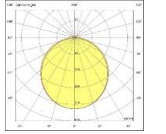

ATLAS LIGHTING

JUMBO SARKIT

Gövde	Paslanmaz Çelik
Difüzör	Opal PMMA-Micro Prizmatik
Işık Kaynağı	Power LED
Lümen/Watt	120Lm/W
Giriş Gerilimi	220-240V AC 50/60 Hz
Montaj	Sarkıt
Ölçüler	W:70 H:80mm
Renk Sıcaklığı	3000K-4000K-6500K
CRI	>80
Dim	DALI / 1-10V
IP Değeri	IP20

CE  LED  IP20

Ürün Kodu	Ürün	Watt	Lumen	CRI	Işık Rengi	Ölçüler mm (W:H:L)
JMB450.SU/70.99	Sarkıt Dekoratif	99W	11880Lm	>80	3000-4000-6500K	70x80x700x1547mm
JMB530.SU/70.170	Sarkıt Dekoratif	170W	20400Lm	>80	3000-4000-6500K	70x80x900x1749mm
JMB650.SU/70.208	Sarkıt Dekoratif	208W	25200Lm	>80	3000-4000-6500K	70x80x1200x2047mm